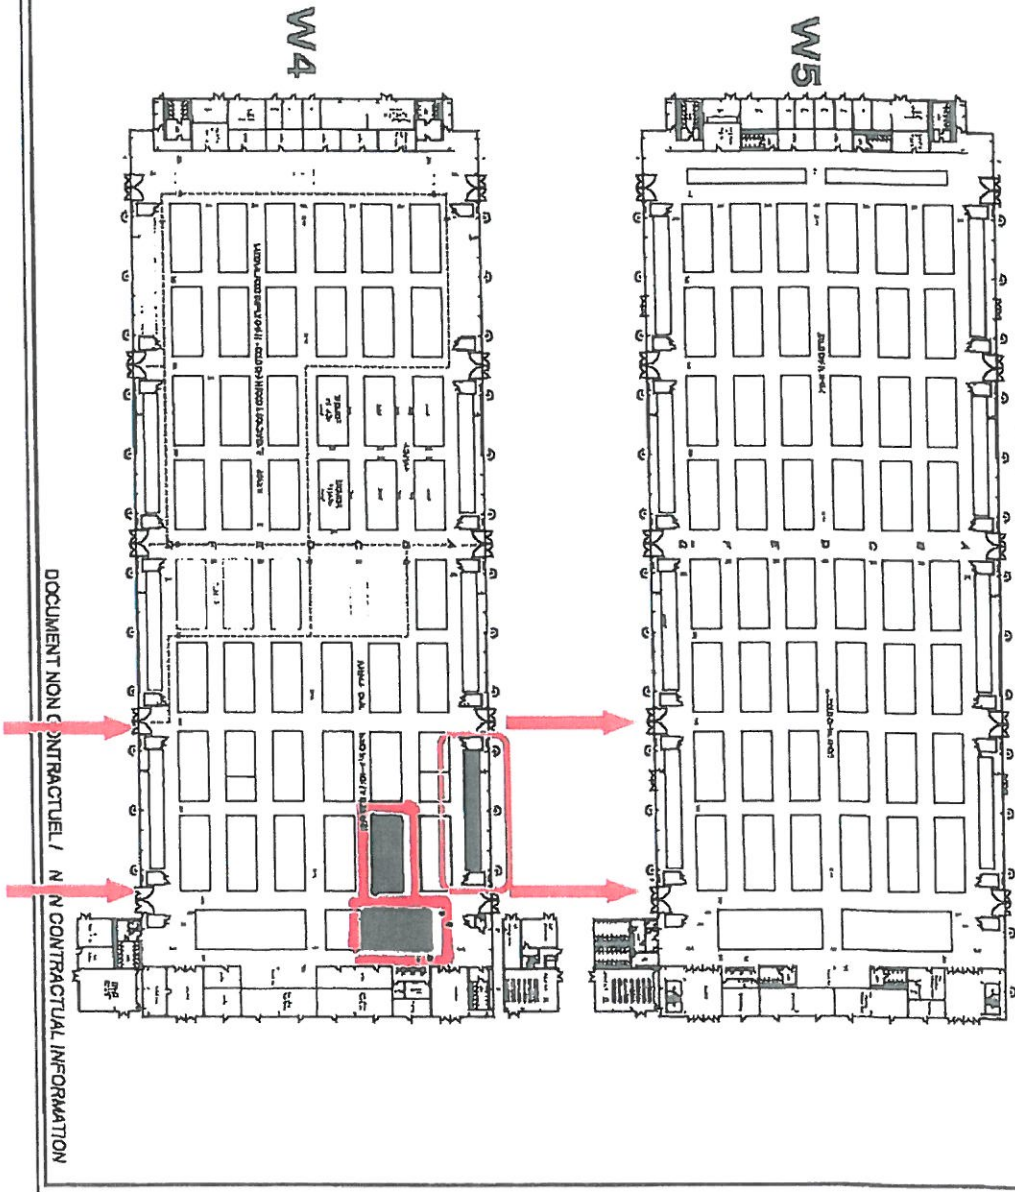

2atocanik nr 7
do umony nr
2 dn.

SIAL China 2017 - FLOORPLAN

Shanghai New International Expo Centre (SNIEC)

Address: 2345 Longyang Road, Pudong New Area Shanghai

SIAL CHINA 2017 - HALLS W4 & W5

Plan de Situation

SIAL CHINA 2017 - HALLS W4 & W5

Plan de Localisation

DOCUMENT NON CONTRACTUEL / NON CONTRACTUAL INFORMATION