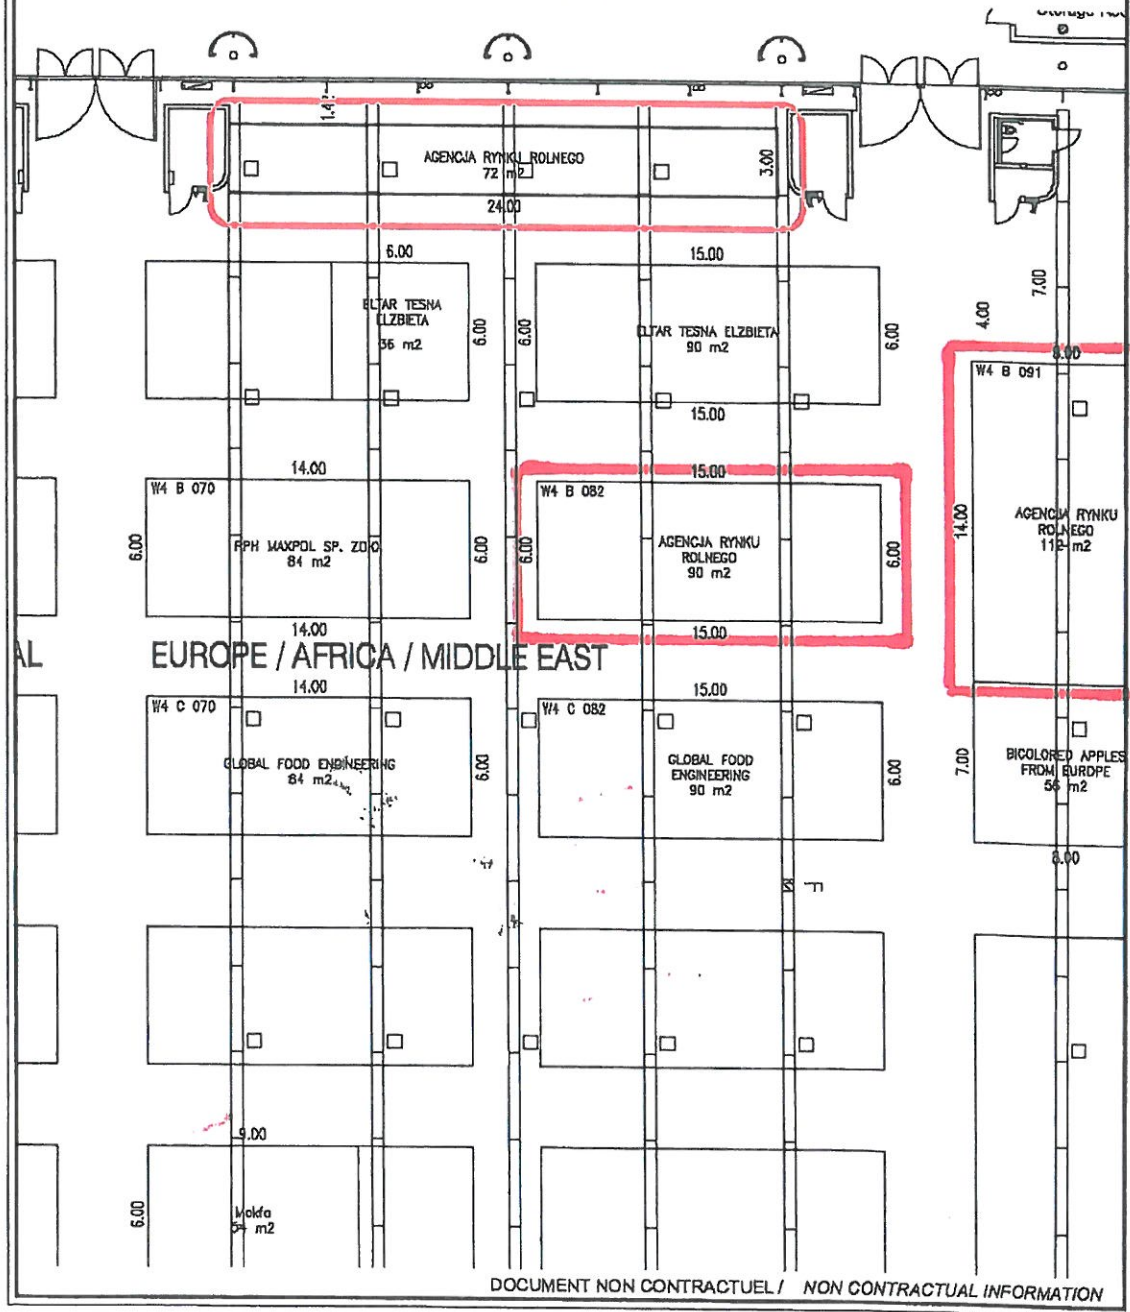

2atocanik nr 7
do umony nr
2 dn.

SIAL China 2017 - FLOORPLAN

Shanghai New International Expo Centre (SNIEC)

Address: 2345 Longyang Road, Pudong New Area Shanghai

SIAL CHINA 2017 - HALLS W4 & W5

Plan de Situation

SIAL CHINA 2017 - HALLS W4 & W5

Plan de Localisation

DOCUMENT NON CONTRACTUEL / NON CONTRACTUAL INFORMATION