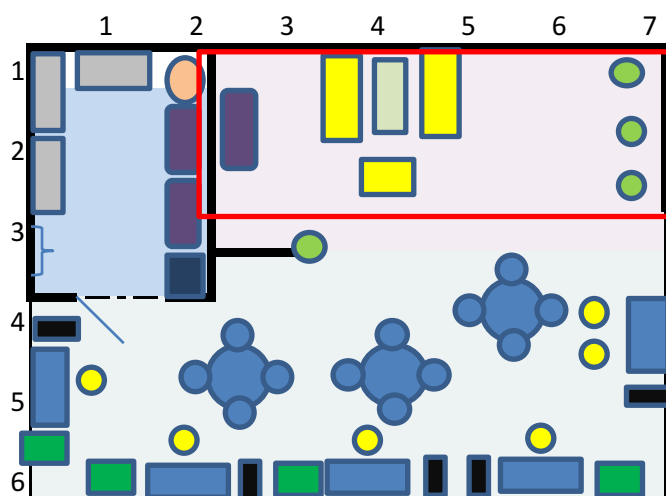

Stoisko Agencji Rynku Rolnego PRODEXPO 2016

6m długości x 7 m szerokości - 42 m²

 strefa do spotkań ze zwiedzającymi targi

 strefa do rozmów

 zaplecze magazynowe

 nadbudowa

 stojak na broszury

 dystrybutor wody

 lodówka

 - lada informacyjna

 - witryna

 sofa trzyosobowa

 fotel

 stolik kawowy

 - stół z czterema krzesłami

 - hoker

 - regał

 - wieszak na ubrania

 - szafka z blatem

 roślina doniczkowa

hik nr 8
owy nr